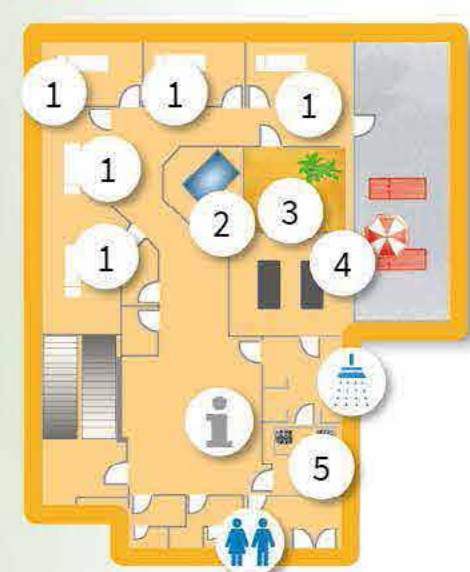

SAUNA

OG

- 1 Wintergarten
- 2 Café/Restaurant
- 3 Ruhebereich
- 4 Sonnenterrasse

EG

- 5 Solarien
- 6 Dampfbad, 48°C, 95% Luftfeuchtigkeit
- 7 Ruheraum
- 8 Finnische Sauna, 95°C
- 9 Sanarium, 60°C
- 10 Eukalyptus-Sauna, 85°C
- 11 Finnische Sauna, 90°C
- 12 Tauchbecken, 12°C
- 13 Whirlpool, 36°C
- 14 Warmfußbecken, 33°C
- 15 Kneippbecken, 12°C/34°C
- 16 Fußbecken, 33°C
- 17 Sauna-Außenbecken, 28°C
- 18 Kelo-Sauna, 90°C
- 19 Liege-Hügel
- 20 Kelo-Teich-Sauna, 94°C
- 21 Steinsauna, 65°C

UG

- 22 Solebecken, 34°C
- 23 Ruheraum
- 24 Naturstein-Dampfbad, 48°C, 98% Luftfeuchtigkeit
- 25 Stollen-Sauna, 95°C

GASTRO

- 1 Rest. Nefeli im Phönix
- 2 Terrasse Restaurant
- 3 Bar, Poolbar

- P** Parkplatz
- i** Empfang, Information
- +** Erste Hilfe
- ♿** WC
- 👶** Wickeltisch
- 🛒** Kinderwagenstellplatz
- 👤** Familien-Umkleide
- 👤** Umkleide
- 💄** Make-Up
- 🚿** Dusche
- 🍷** Bar, Poolbar
- ♿** barrierefreier Zugang
- ♿** barrierefreie Umkleide, Dusche und Toilette

SPA

OG

- 1 Massageräume
- 2 Romantik-Bad, 38°C
- 3 Sabia-Med-Sonnenoase, 37°C
- 4 Türkisches Hamam, 35°C-40°C
- 5 Orientalisches Rasul, 50°C-60°C

EG

- 6 Ruheräume
- 7 Wasserbetten-Schlafraum

OG

WASSER

EG

- 1 Sprungbecken, 26°C mit Sprungturm 1 m, 3 m, 5 m
- 2 Sportbecken, 27°C, 25 m, 6 Bahnen
- 3 Whirlpool, 36°C
- 4 Erlebnisbecken, Rutschen-Landebecken, 32°C
- 5 Außenbecken, 32°C
- 6 Kinder-Planschbecken außen, 34°C
- 7 Rutsche Black Hole, 70 m
- 8 Rutsche Blue Tube, 97 m
- 9 Lehrschwimmbecken
- 10 Kinder-Planschbecken, 34°C
- 11 Kinder-Planschbecken, 34°C
- 12 Solarien
- 13 Infrarot-Kabine, 34°C
- 14 Salzgrotte